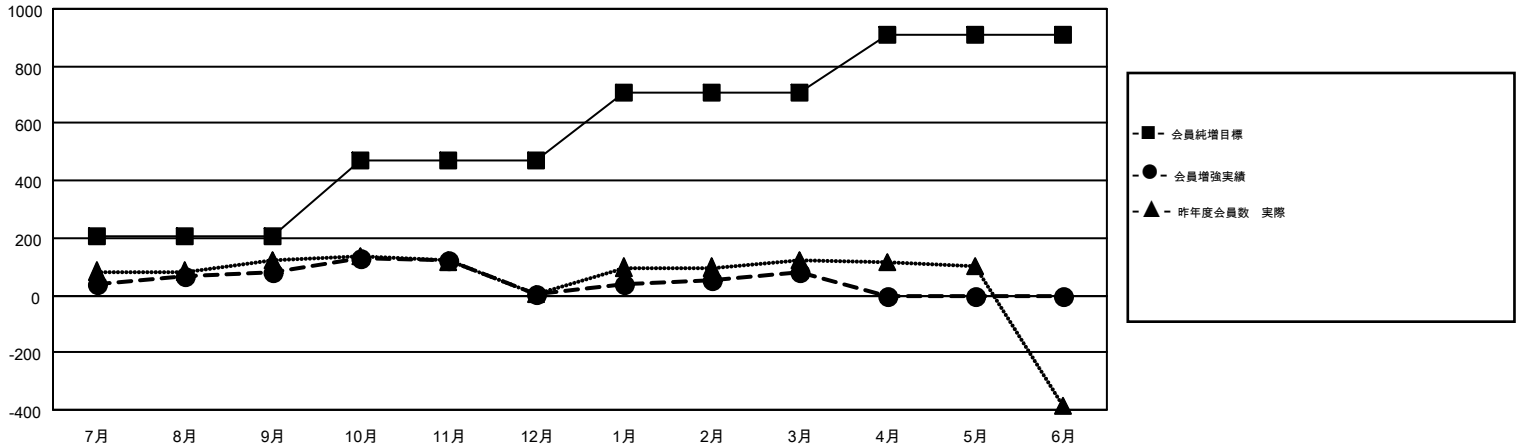

GMT MONTHLY MEMBERSHIP PROGRESS REPORT

Results as of: 3/31/2018

Multiple District 330

LOCATION: JAPAN

GMT: MASAYOSHI MARUYAMA, YASUHISA NAKAMURA

GMT会則地域 5

クラブ				名			
結果: 2017-2018				結果: 2017-2018			
四半期	新クラブ目標	新クラブ	解散クラブ	四半期	会員純増目標	会員増強実績	退会者(転籍を含む)実際
7月/8月/9月	1	0	0	7月/8月/9月	205	372	268
10月/11月/12月	1	0	1	10月/11月/12月	265	200	250
1月/2月/3月	3	0	1	1月/2月/3月	240	262	167
4月/5月/6月	2	0	0	4月/5月/6月	200	0	0

新クラブ目標及び実績累計

会員目標及び実績累計

解散クラブ: 2	267 CLUBS OF 447 一名以上の新会員を登録	男女別 男性 10,189 (77.96%) 女性 2,881 (22.04%)
退会者 物故会員 89 クラブ解散 46 その他 550 合計 685	会員累計データを見るには、ここをクリック	世帯主/家族会員合計 4,138 国際会費半額の家族会員 2,535