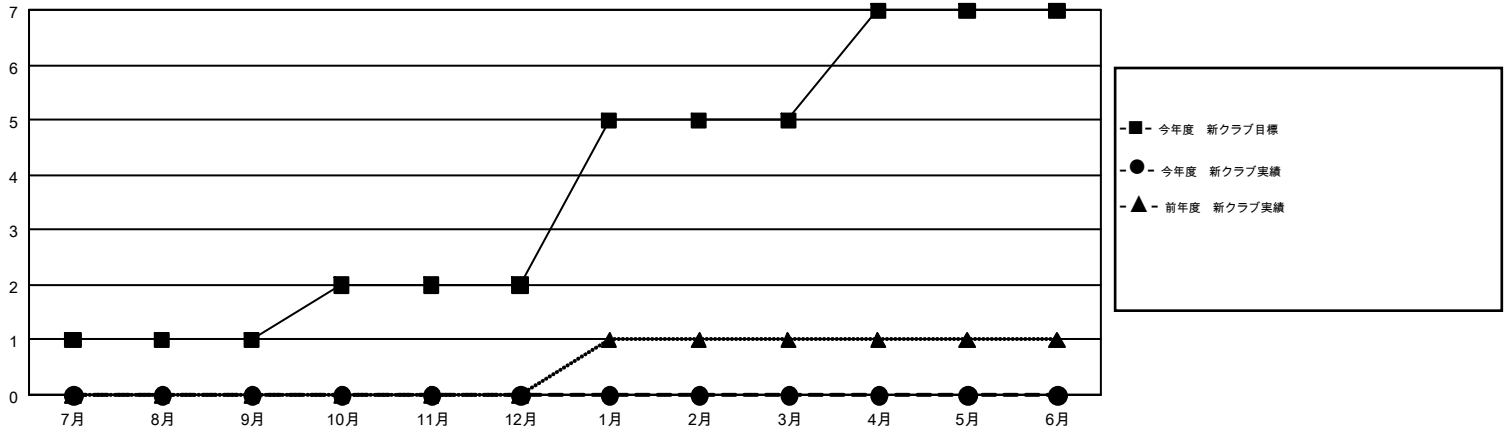

GMT MONTHLY MEMBERSHIP PROGRESS REPORT

Results as of: 3/31/2018

Multiple District 330

LOCATION: JAPAN

GMT: MASAYOSHI MARUYAMA, YASUHISA NAKAMURA

GMT会則地域 5

クラブ				名			
結果: 2017-2018				結果: 2017-2018			
四半期	新クラブ目標	新クラブ	解散クラブ	四半期	会員純増目標	会員増強実績	退会者(転籍を含む)実際
7月/8月/9月	1	0	0	7月/8月/9月	205	372	268
10月/11月/12月	1	0	1	10月/11月/12月	265	200	250
1月/2月/3月	3	0	1	1月/2月/3月	240	262	167
4月/5月/6月	2	0	0	4月/5月/6月	200	0	0

新クラブ目標及び実績累計

会員目標及び実績累計

解散クラブ: 2	267 CLUBS OF 447 一名以上の新会員を登録	男女別 男性 10,189 (77.96%) 女性 2,881 (22.04%)
退会者 物故会員 89 クラブ解散 46 その他 550 合計 685	会員累計データを見るには、ここをクリック	世帯主/家族会員合計 4,138 国際会費半額の家族会員 2,535